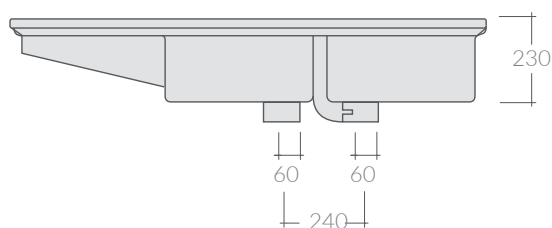

Installazione da mobile.

Furniture sink 120x50 cm, left draining board.

Furniture installation.

Due to +/-2 ceramic dimension tolerance, it is recommended that the cabinet makers wait until the sink is delivered before making the cabinet.

Kg. 42

ACCESSORI NON INCLUSI / ACCESSORIES NOT INCLUDED

9019

Sifone 2 vie + 2 pilette per ø60.

Double siphon with two draining outlet for ø60.

ATTENZIONE/ ATTENTION

Galassia Srl persegue la filosofia di migliorare i prodotti aggiungendo nuovi materiali, innovazioni progettuali e tecnologie produttive. L'azienda si riserva di cambiare