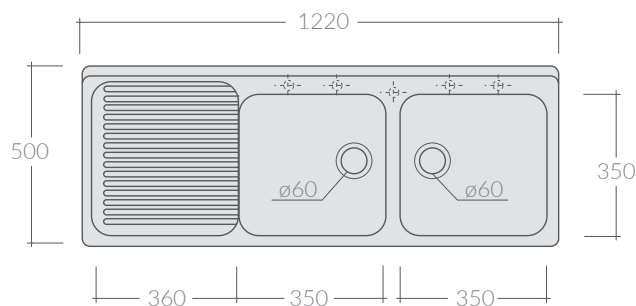

COLORI / COLORS

○ 5005 bianco white

Le dimensioni dei lavelli possono variare del +/-2%, si raccomanda di effettuare i tagli e gli aggiustamenti sul mobile solo dopo aver ricevuto il lavello.

Lavello da mobile Florence 122x50 cm, gocciolatoio sx.

Installazione da mobile.

Furniture sink 120x50 cm, left draining board.

Furniture installation.

Due to +/-2 ceramic dimension tolerance, it is recommended that the cabinet makers wait until the sink is delivered before making the cabinet.

Kg. 42

ACCESSORI NON INCLUSI / ACCESSORIES NOT INCLUDED

9019

Sifone 2 vie + 2 pilette per ø60.

Double siphon with two draining outlet for ø60.

ATTENZIONE/ ATTENTION

Galassia Srl persegue la filosofia di migliorare i prodotti aggiungendo nuovi materiali, innovazioni progettuali e tecnologie produttive. L'azienda si riserva di cambiare